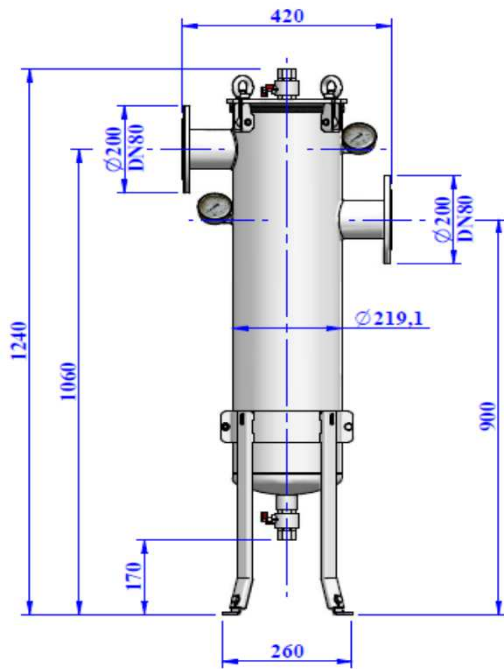

Filtri serie MILANO: misure

Spazio necessario per la manutenzione  
Length required for maintenance

Modello MILANO "S"

Modello MILANO "D"

Modello MILANO "QT"

Anodo

Kit magnete

Linee di flusso