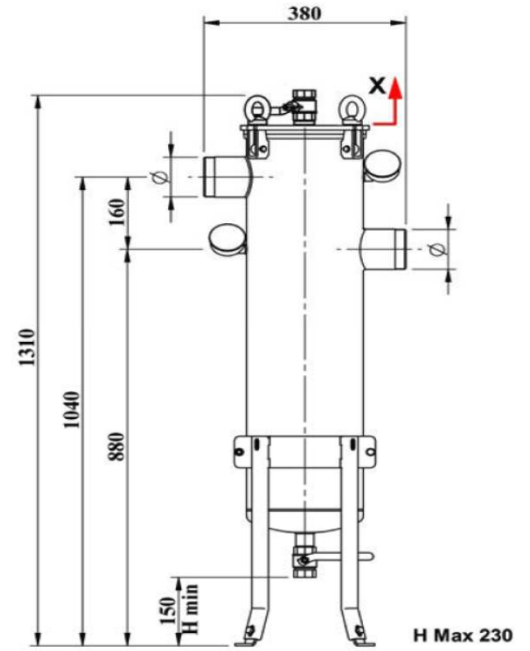

Filtri serie MILANO: misure

Spazio necessario per la manutenzione  
Length required for maintenance

Modello MILANO "S"

Modello MILANO "D"

Modello MILANO "QT"

Anodo

Kit magnete

Linee di flusso