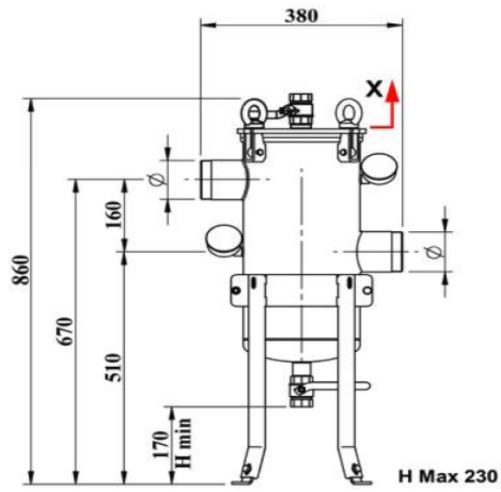

Filtri serie MILANO: misure

Spazio necessario per la manutenzione  
Length required for maintenance

Modello MILANO "S"

Modello MILANO "D"

Modello MILANO "QT"

Anodo

Kit magnete

Linee di flusso