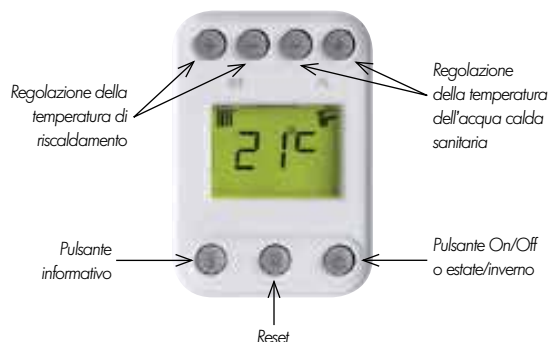

>> EFFICACE, IN TUTTA SEMPLICITÀ

Con la caldaia Zena, potete gestire la temperatura con la massima precisione. Grazie al pannello di comando con display LCD di grandi dimensioni, Zena propone tutte le funzioni essenziali. Per una maggiore efficacia, è possibile associarvi una sonda esterna.