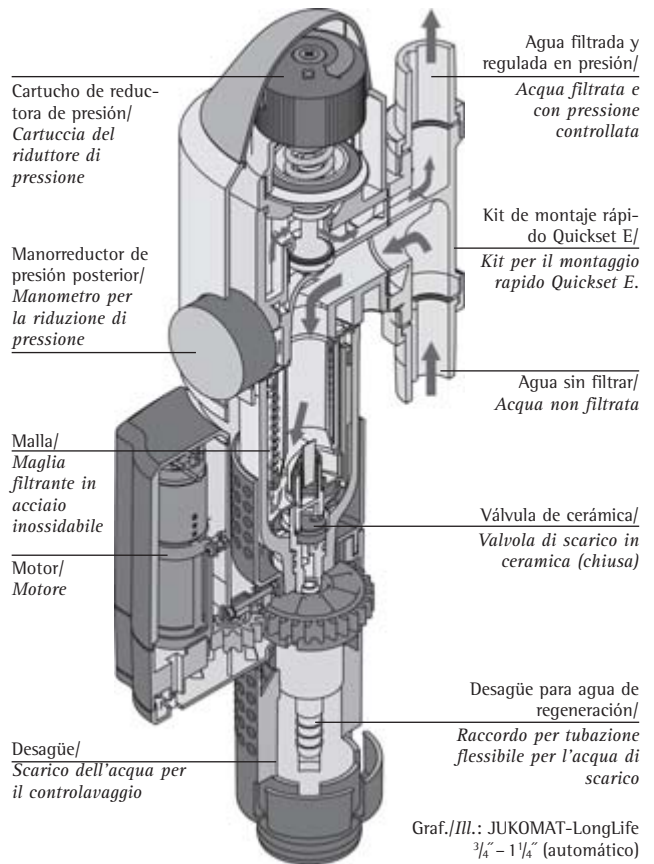

Graf./Ill.: JUKOMAT-LongLife 3/4" - 1 1/4" (automático)

Datos técnicos/Dati tecnici

	Filtro protector de reenjuague SPEEDYMAT-LongLife (JSY-LF-A)					
	Filtro protector de reenjuague SPEEDY-LongLife (JSY-LF)					
	Filtro protettivo autopulente SPEEDYMAT-LongLife (JSY-LF-A)					
	Filtro protettivo autopulente SPEEDY-LongLife (JSY-LF)					
3/4" - 1 1/4"	Conexión de tubo en pulgadas	3/4"	1"	1 1/4"	1 1/2"	2"
	Raccordo in pollici					
	Caudal del agua hasta m³/h	3,3	4,5	5,5	13	17
	Portata dell'acqua fino a m³/h					
	Diámetro de las mallas en mm	0,1	0,1	0,1	0,1	0,1
	Larghezza delle maglie in mm					
	Medida de montaje en mm	180	195	230	252	280
Dimensioni d'incasso in mm						
No. de pedido/N°. d'ordine						
JSY-LF-A		8070571	8070572	8070573	8070566	8070567
JSY-LF		8070568	8070569	8070570	8070558	8070559

	Estación de agua casera JUKOMAT-LongLife (JUKO-LF-A)					
	Estación de agua casera JUKO-LongLife (JUKO-LF)					
	Unità completa per l'acqua JUKOMAT-LongLife (JUKO-LF-A)					
	Unità completa per l'acqua JUKO-LongLife (JUKO-LF)					
3/4" - 1 1/4"	Conexión de tubo en pulgadas	3/4"	1"	1 1/4"	1 1/2"	2"
	Raccordo in pollici					
	Caudal del agua hasta m³/h	3,3	4,5	5,5	9,1	14
	Portata massima m³/h					
	Diámetro de las mallas en mm	0,1	0,1	0,1	0,1	0,1
	Larghezza delle maglie in mm					
	Medida de montaje en mm	180	195	230	301	335
Dimensioni d'incasso in mm						
No. de pedido/N°. d'ordine						
JUKO-LF-A		8170238	8170239	8170240	8170241	8170242
JUKO-LF		8170250	8170251	8170252	8170215	8170216

Salvo modificaciones técnicas/Con riserva di modifiche

1930826 · Po · Gr